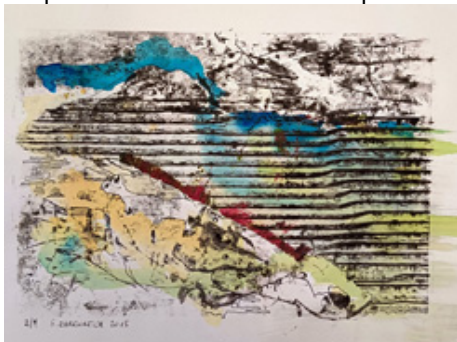

ZIRKUSFREUDEN 1/4

Kaltnadelradierung auf Büttenpapier 28x39 cm in Rahmen 43x53 cm **350.-**

ZAUBERWALD

Aquarell/Tusche auf Papier 30x40 cm inkl. Rahmen 40x50 cm **350.-**

WALDBRAND

Aquarell Tusche auf Papier 30x40 cm inkl. Rahmen 40x50 cm **350.-**